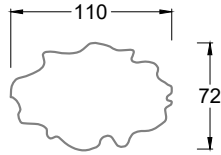

R 145 G
➤ 103 CM ↙ 103 CM ▲ 40 CM

J 145 K
➤ 138 CM ↙ 78 CM ▲ 40 CM

B 145 A

B 145 F

R 145 S

J 145 F

STEALTH & COFFEE TABLES PRODUKTDATEN

PRODUCT INFORMATION
INFORMATION PRODUITS

J 118H
OHLINDA WS WHITE STONE
Ø 60 CM ▲ 58 CM

J 118L
OHLINDA WS WHITE STONE
Ø 95 CM ▲ 45 CM

EVERYWHERE A STORY

This is mine. Made up of parts that fit perfectly together, just where they belong: to me. Right down to the tiniest detail. Curious, yet wonderful.

TOUT LE MOND A UNE HISTOIRE

Celle-ci est la mienne. Tous les éléments qui la composent m'appartiennent. Imposante jusque dans les moindres détails. Complexe et merveilleuse.

R 146 T
20 MM ACRYLGLAS · 20 MM ACRYLIC GLASS
20 MM VERRE ACRYLIQUE TRANSPARENT
➤ 96 CM ◀ 40 CM ▲ 42 CM

B 146 T
20 MM ACRYLGLAS · 20 MM ACRYLIC GLASS
20 MM VERRE ACRYLIQUE TRANSPARENT
➤ 45 CM ◀ 33 CM ▲ 33 CM

J 137 S SILVER
➤ 110 CM ◀ 72 CM ▲ 37 CM

J 137 G GOLD
➤ 110 CM ◀ 72 CM ▲ 37 CM

MAUNA LOA

J 137

ACRYLGLASTISCHE